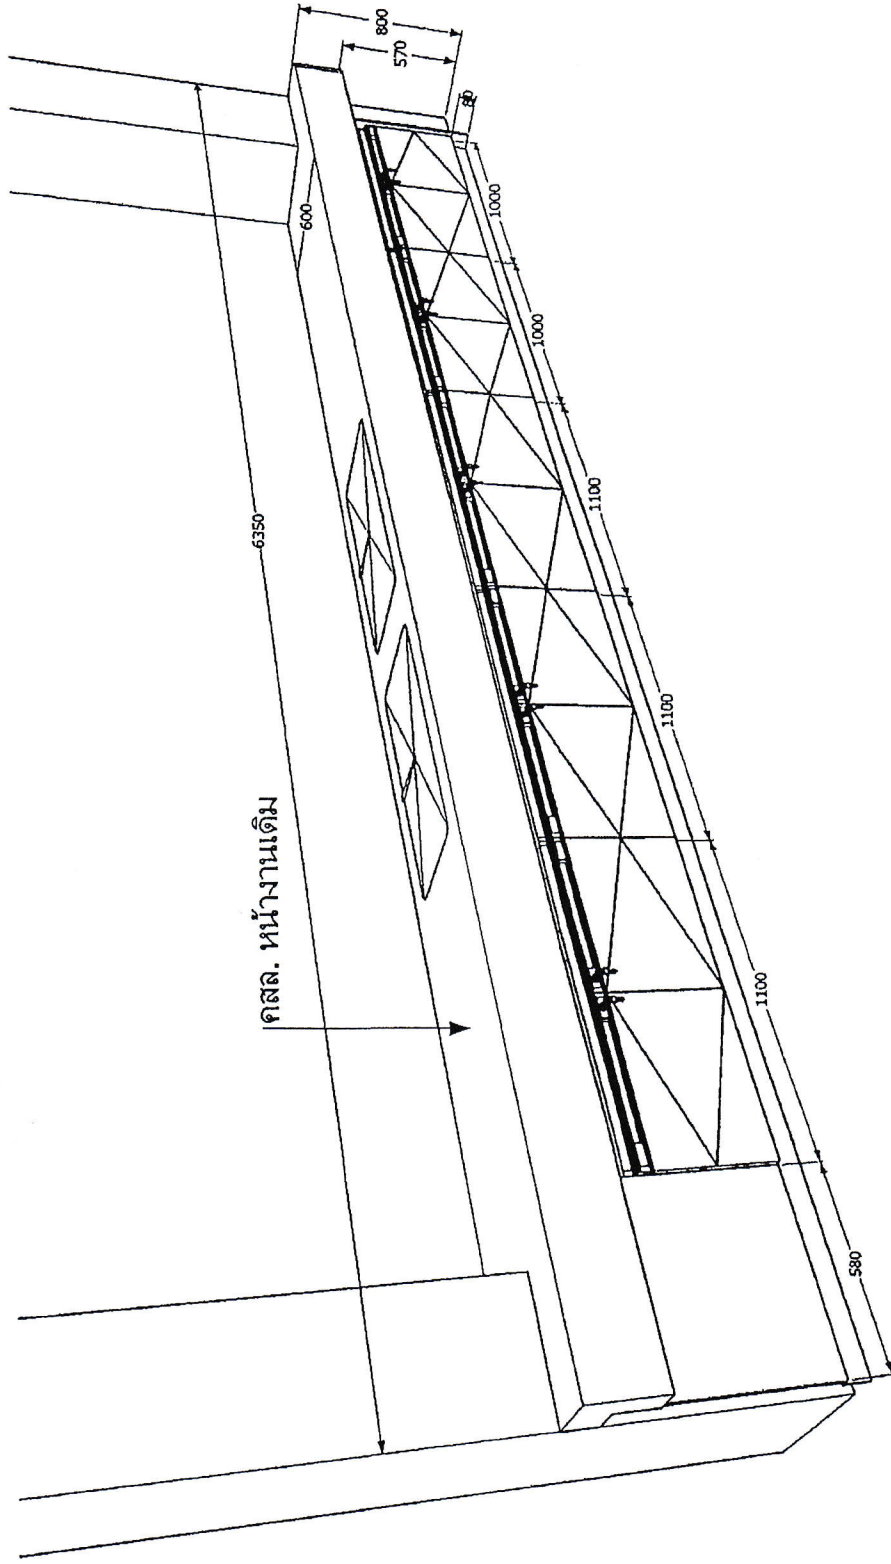

PROJECT : โรงพยาบาลสัตว์ มหาวิทยาลัยเทคโนโลยีราชมงคลศรีวิชัย

WB 1

Unit : mm

PROJECT : โรงพยาบาลสัตว์ มหาวิทยาลัยเทคโนโลยีราชมงคลศรีวิชัย

WB 2  
Unit : mm

PROJECT : โรงพยาบาลสัตว์ มหาวิทยาลัยเทคโนโลยีราชมงคลศรีวิชัย

WB 2.1  
Unit : mm

PROJECT : โรงพยาบาลสัตว์ มหาวิทยาลัยเทคโนโลยีราชมงคลศรีวิชัย

WB 3

Unit : mm

PROJECT : โรงพยาบาลสัตว์ มหาวิทยาลัยเทคโนโลยีราชมงคลศรีวิชัย

WB 4  
Unit : มม

PROJECT : โรงพยาบาลสัตว์ มหาวิทยาลัยเทคโนโลยีราชมงคลศรีวิชัย