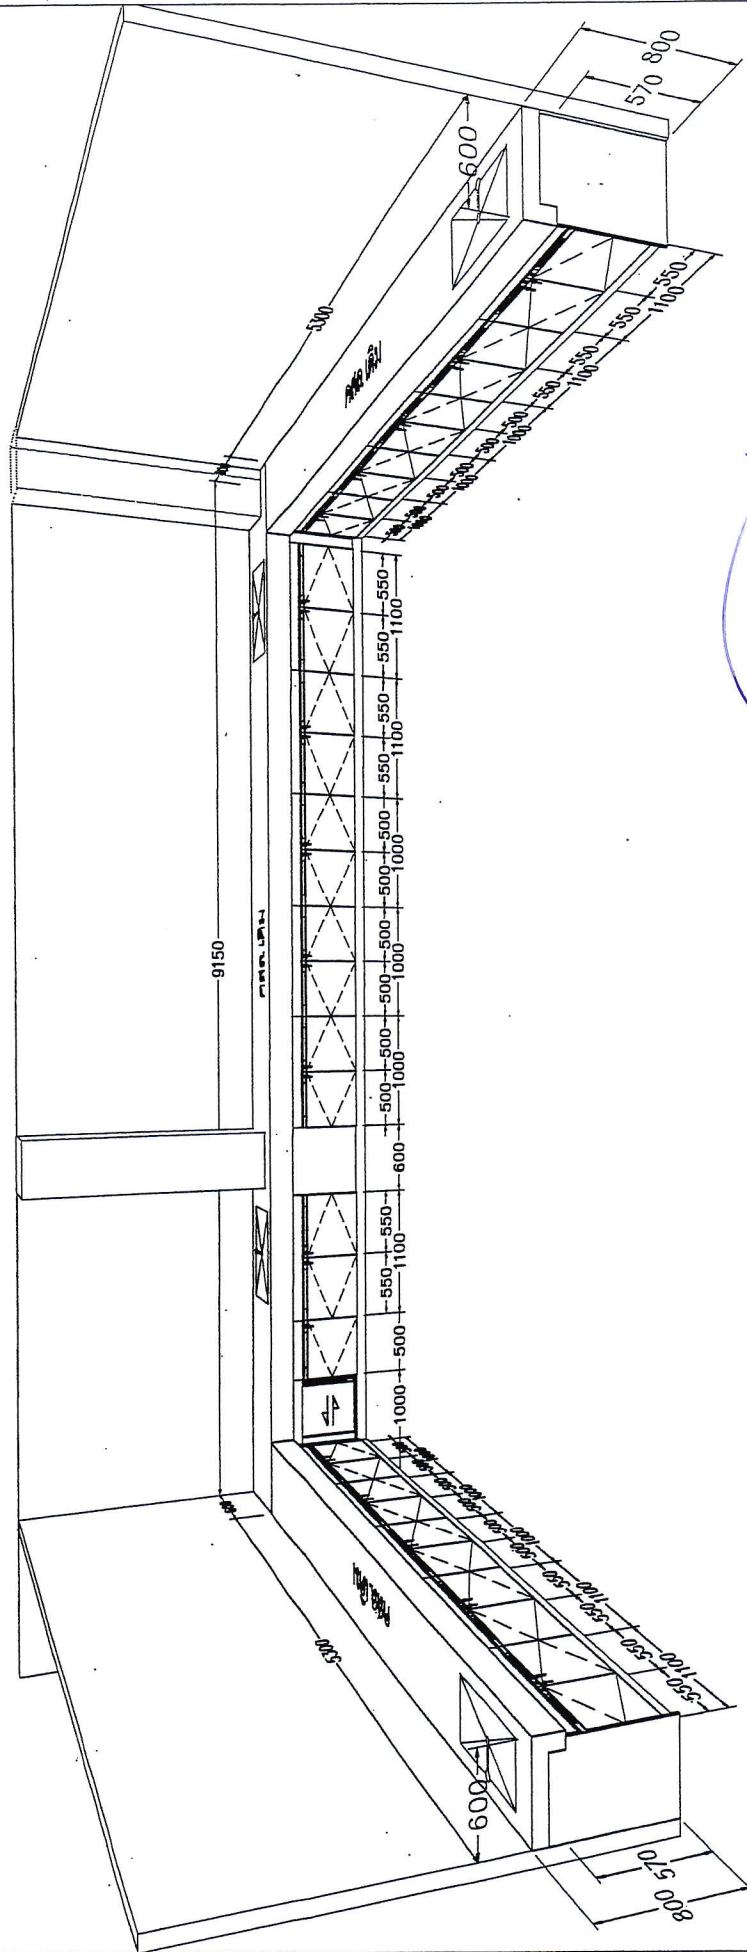

OWNER : โรงพยาบาลสัตว์ มหาวิทยาลัยเทคโนโลยีราชมงคลศรีวิชัย

WB18
UNIT OF MM.