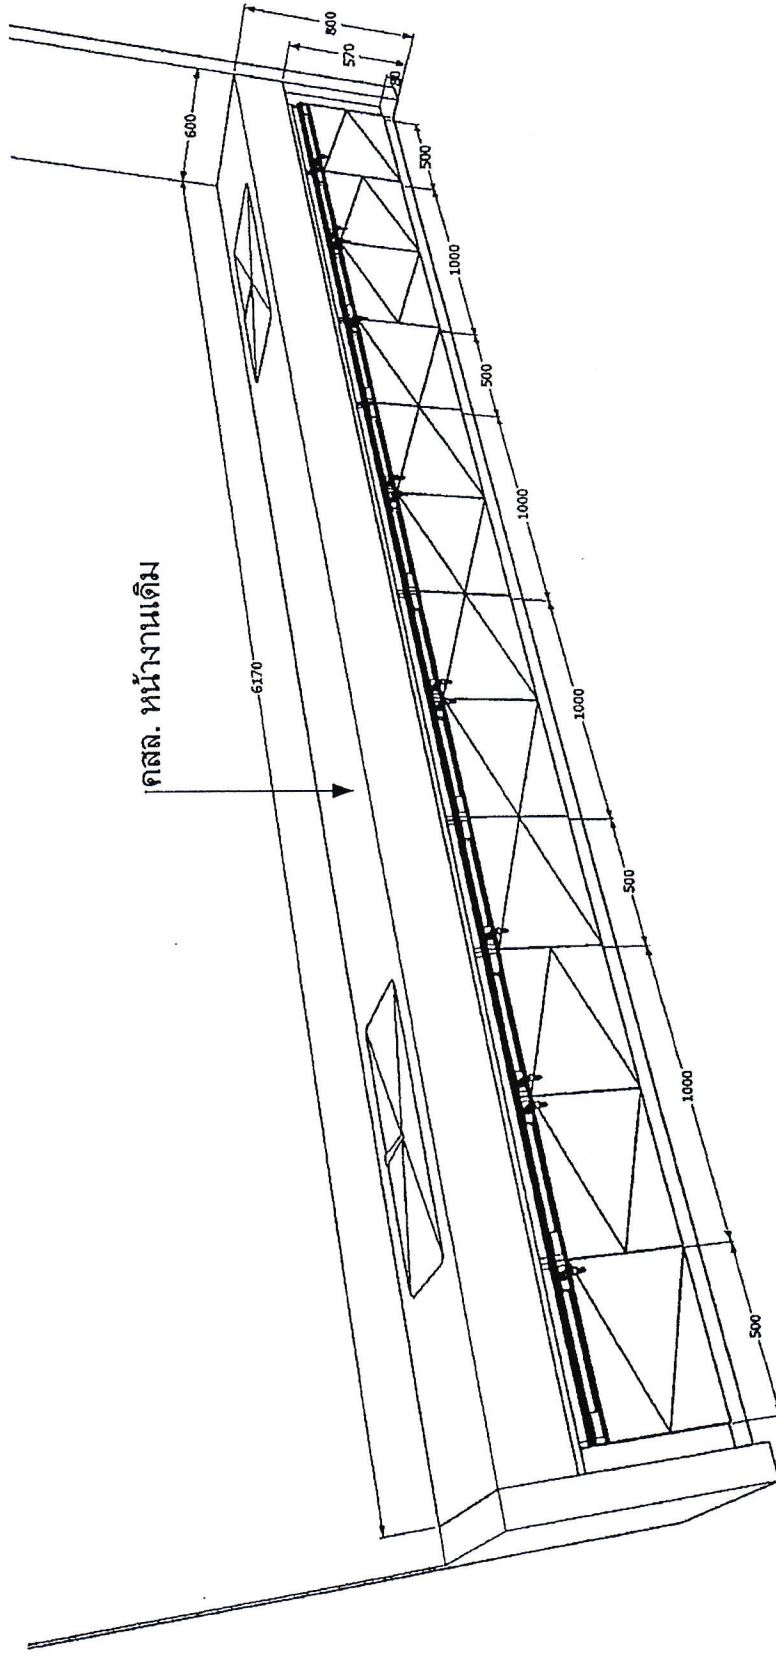

PROJECT : โรงพยาบาลสัตว์ มหาวิทยาลัยเทคโนโลยีราชมงคลศรีวิชัย

PROJECT : โรงพยาบาลสัตว์ มหาวิทยาลัยเทคโนโลยีราชมงคลศรีวิชัย

คสล. หน้างานเดิม

PROJECT : โรงพยาบาลสัตว์ มหาวิทยาลัยเทคโนโลยีราชมงคลศรีวิชัย

รายละเอียดครุภัณฑ์ PT08120 พาร์ติชันครึ่งที่บครึ่งกระจก

ขนาดไม่น้อยกว่า : กว้าง 80 x สูง 120 ซม.

รายละเอียดตู้เก็บของ CBB3 ตู้เก็บของเปิด บนกระจก-ล่างไม้

ขนาดไม้เนื้อยาว : กว้าง 80 x ลึก ~~40~~ x สูง 180 ซม.

รายละเอียดครุภัณฑ์ CB2 ตู้บานเปิด บนกระจก-ล่างไม้

ขนาดไม่น้อยกว่า : กว้าง 120 x ลึก 60 x สูง 180 ซม.

รายละเอียดครุภัณฑ์ CC1 ตู้บานเปิด

ขนาดไม่น้อยกว่า : กว้าง 120 x ลึก 60 x สูง 180 ซม.

707 226 052

เก้าอี้สำนักงาน

เก้าอี้: ที่นั่งทำงาน

60726697

Handwritten text at the top center of the page, possibly a signature or name, written in Thai script.