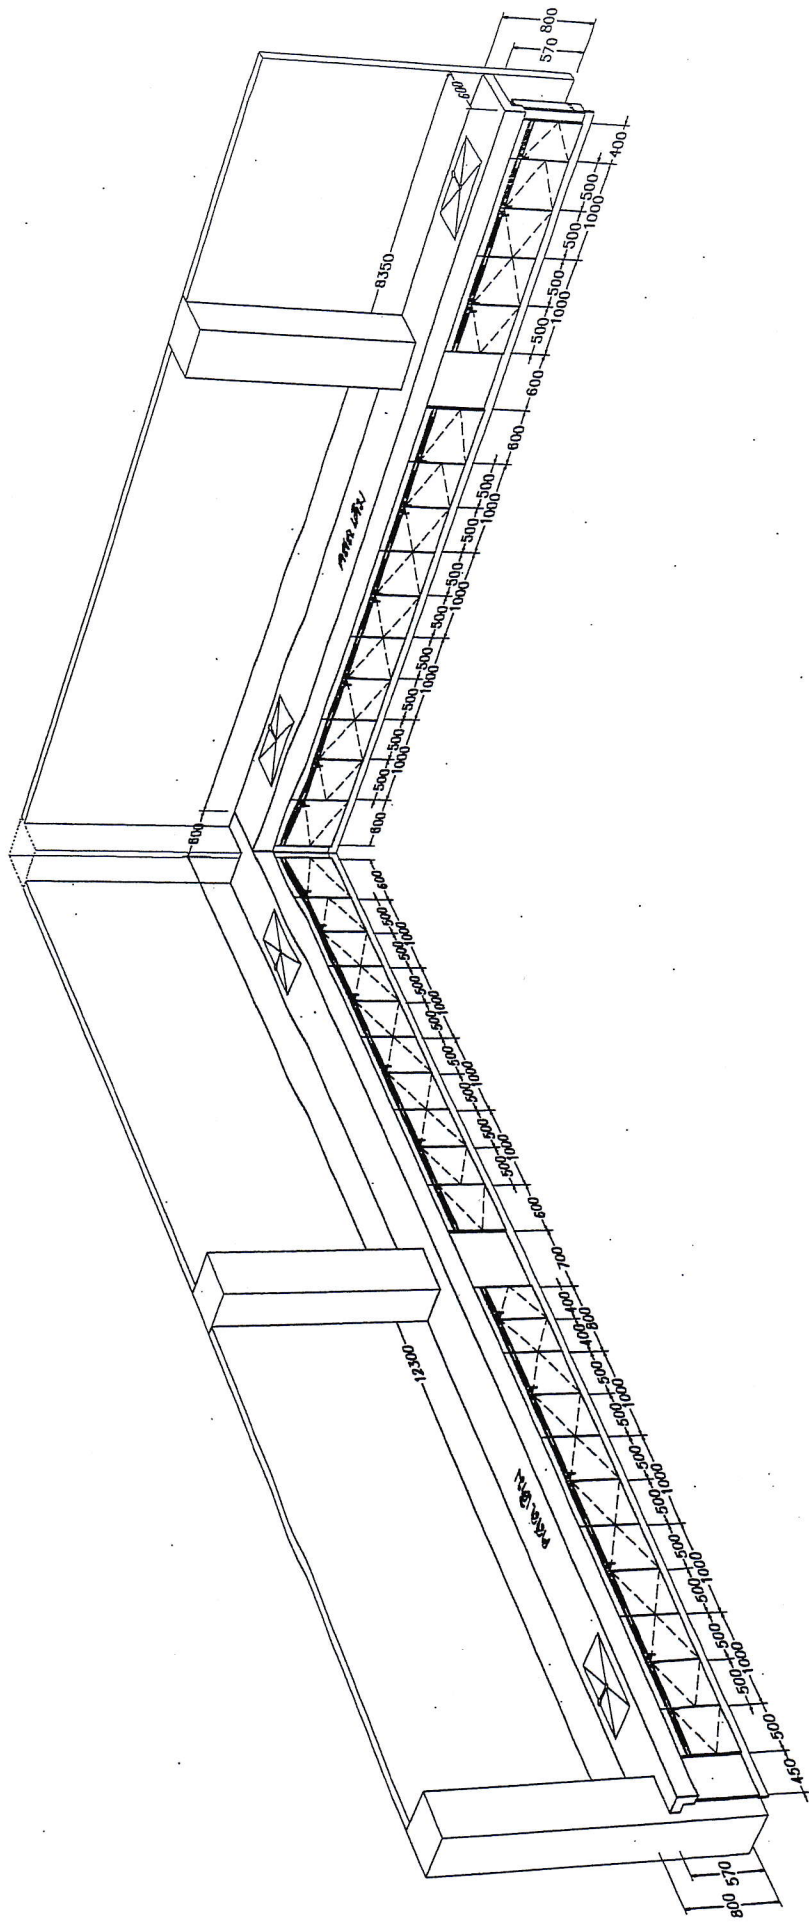

OWNER : โรงพยาบาลตำรวจ มหาวิทยาลัยเทคโนโลยีราชมงคลศรีวิชัย

WB17-L
UNIT OF MM.