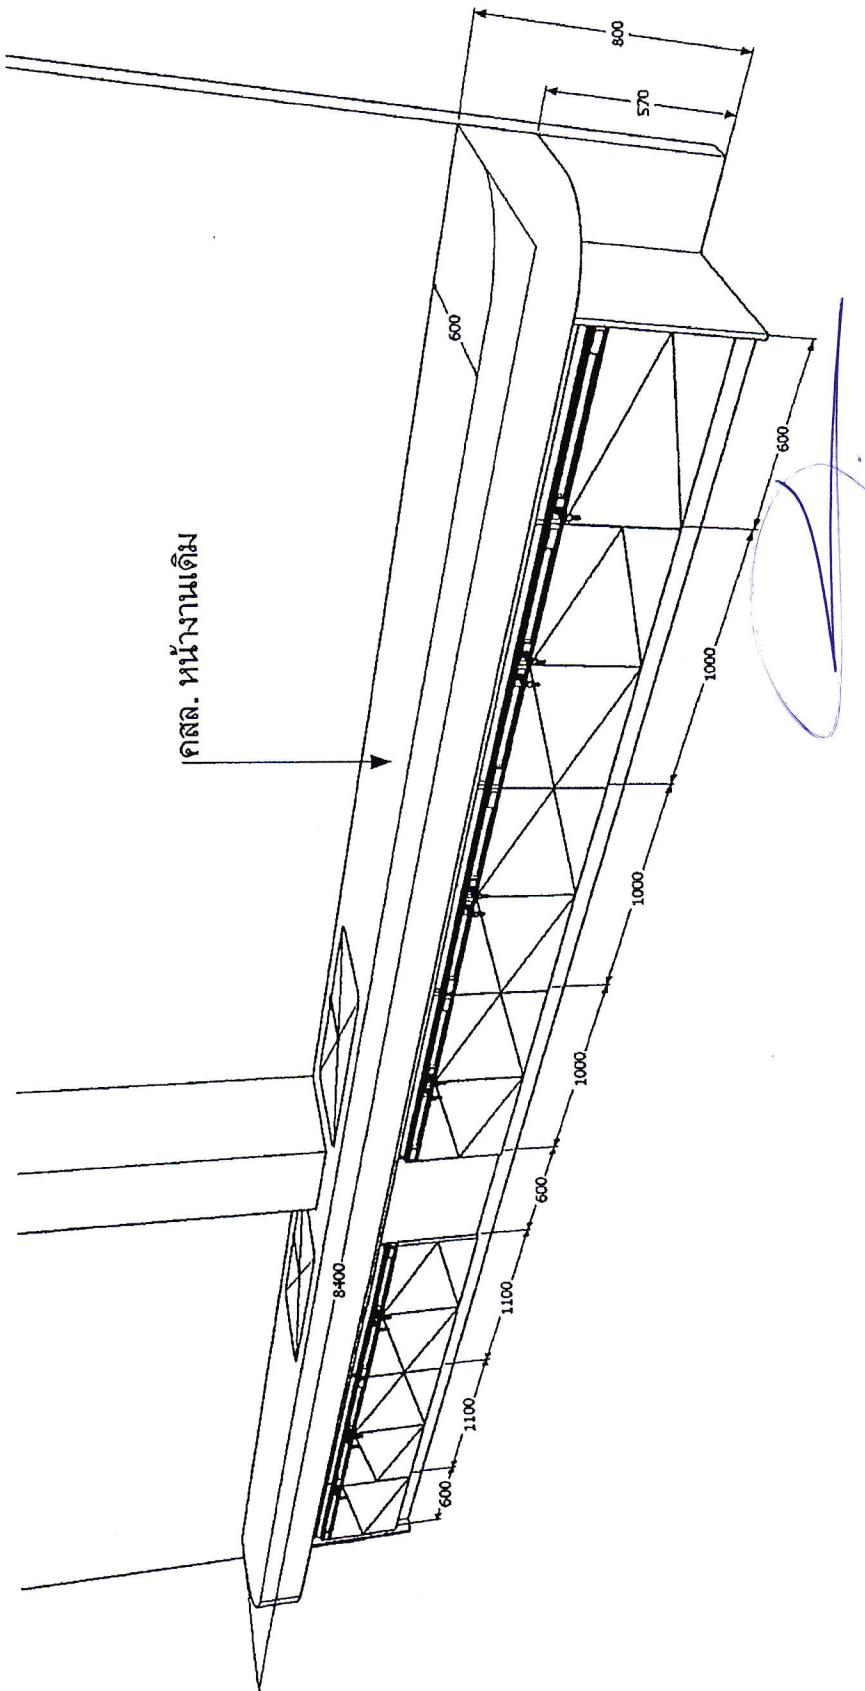

PROJECT : โรงพยาบาลสัตว์ มหาวิทยาลัยเทคโนโลยีราชมงคลศรีวิชัย

PROJECT : โรงพยาบาลสัตว์ มหาวิทยาลัยเทคโนโลยีราชมงคลศรีวิชัย

คสล. หน้างานเดิม

PROJECT : โรงพยาบาลสัตว์ มหาวิทยาลัยเทคโนโลยีราชมงคลศรีวิชัย

รายละเอียดครุภัณฑ์ PT08120 พาร์ติชันครึ่งที่บครึ่งกระจก

ขนาดไม่น้อยกว่า : กว้าง 80 x สูง 120 ซม.

รายละเอียดตู้เก็บของ CBB3 ตู้เก็บของเปิด บนกระจก-ล่างไม้

ขนาดไม้เนื้อยาว : กว้าง 80 x ลึก ~~40~~ x สูง 180 ซม.

รายละเอียดครุภัณฑ์ CB2 ตู้บานเปิด บนกระจก-ล่างไม้

ขนาดไม่น้อยกว่า : กว้าง 120 x ลึก 60 x สูง 180 ซม.

รายละเอียดครุภัณฑ์ CC1 ตู้บานเปิด

ขนาดไม่น้อยกว่า : กว้าง 120 x ลึก 60 x สูง 180 ซม.

707 226 052

เก้าอี้สำนักงาน

เก้าอี้: ที่นั่งทำงาน

60726697

Handwritten text at the top center of the page, possibly a signature or name, written in Thai script.