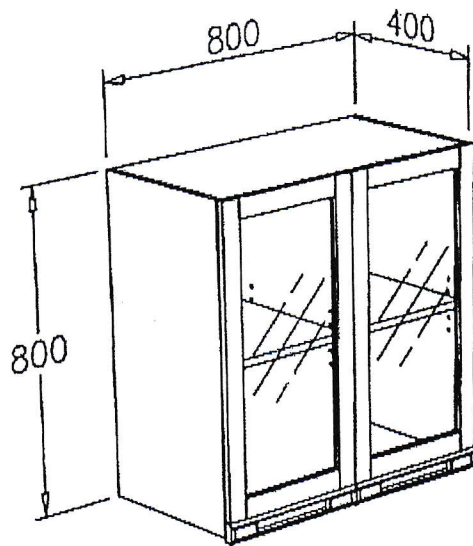

PROJECT : โรงพยาบาลสัตว์ มหาวิทยาลัยเทคโนโลยีราชมงคลศรีวิชัย

PROJECT : โรงพยาบาลสัตว์ มหาวิทยาลัยเทคโนโลยีราชมงคลศรีวิชัย

คสล. หน้างานเดิม

PROJECT : โรงพยาบาลสัตว์ มหาวิทยาลัยเทคโนโลยีราชมงคลศรีวิชัย

รายละเอียดครุภัณฑ์ PT08120 พาร์ติชันครึ่งที่บครึ่งกระจก

ขนาดไม่น้อยกว่า : กว้าง 80 x สูง 120 ซม.

รายละเอียดตู้เก็บของ CBB3 ตู้เก็บของเปิด บนกระจก-ล่างไม้

ขนาดไม้เนื้อยาว : กว้าง 80 x ลึก ~~40~~ x สูง 180 ซม.

รายละเอียดครุภัณฑ์ CB2 ตู้บานเปิด บนกระจก-ล่างไม้

ขนาดไม่น้อยกว่า : กว้าง 120 x ลึก 60 x สูง 180 ซม.

รายละเอียดครุภัณฑ์ CC1 ตู้บานเปิด

ขนาดไม่น้อยกว่า : กว้าง 120 x ลึก 60 x สูง 180 ซม.

707 226 052

เก้าอี้สำนักงาน

เก้าอี้: ที่นั่งทำงาน

60726697

Handwritten text at the top center of the page, possibly a signature or name, written in Thai script.