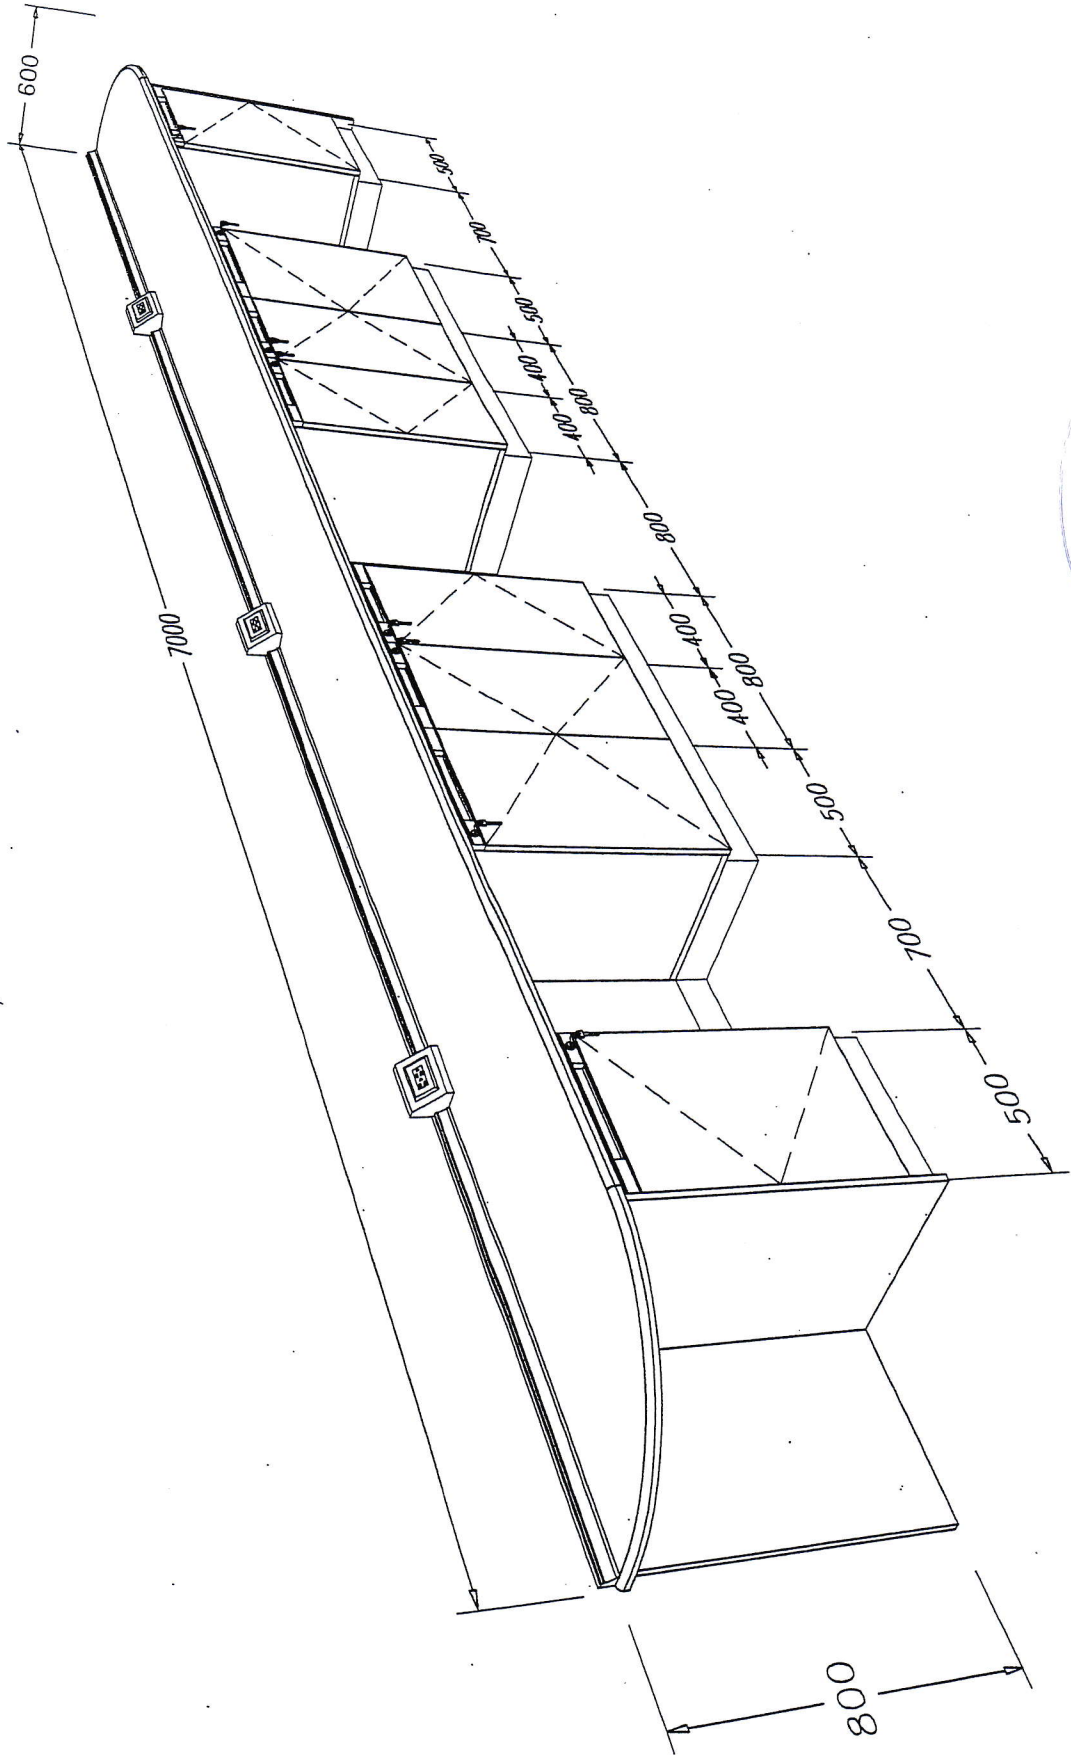

ขนาดไม่น้อยกว่า : กว้าง 80 x สูง 120 ซม.

รายละเอียดตู้เก็บของ CBB3 ตู้เก็บของเปิด บนกระจก-ล่างไม้

ขนาดไม้เนื้อยาว : กว้าง 80 x ลึก ~~40~~ x สูง 180 ซม.

รายละเอียดครุภัณฑ์ CB2 ตู้บานเปิด บนกระจก-ล่างไม้

ขนาดไม่น้อยกว่า : กว้าง 120 x ลึก 60 x สูง 180 ซม.

โต๊ะทำงานที่สำนักงาน

OWNER : โรงพยาบาลสัตว์ มหาวิทยาลัยเทคโนโลยีราชมงคลศรีวิชัย

WB18
UNIT OF MM.

OWNER : โรงพยาบาลตำรวจ มหาวิทยาลัยเทคโนโลยีราชมงคลศรีวิชัย

WB17-L
UNIT OF MM.

OWNER: โรงพยาบาลสัตว์ มหาวิทยาลัยเทคโนโลยีราชมงคลศรีวิชัย