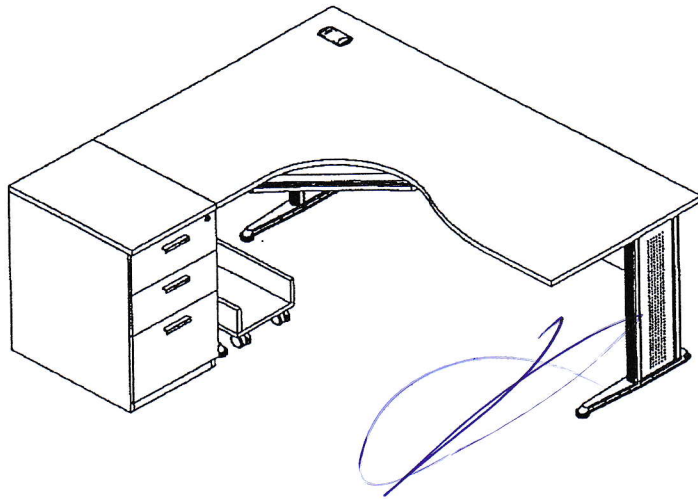

โต๊ะทำงานที่สำนักงาน