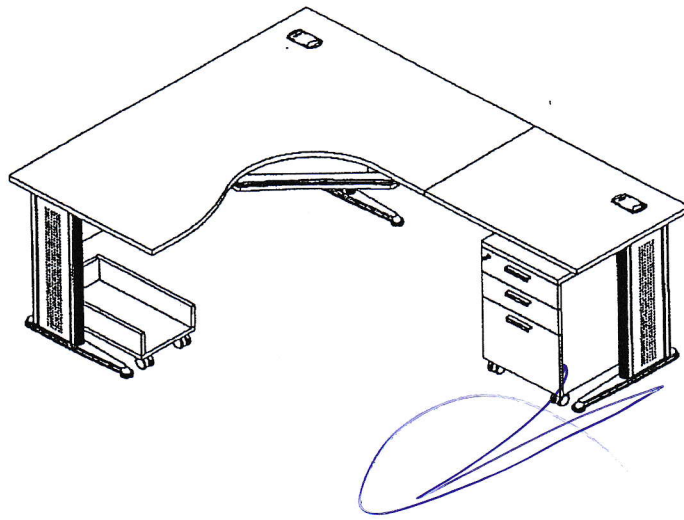

ขนาดไม่น้อยกว่า : กว้าง 80 x สูง 120 ซม.

รายละเอียดตู้เก็บของ CBB3 ตู้เก็บของเปิด บนกระจก-ล่างไม้

ขนาดไม้เนื้อยาว : กว้าง 80 x ลึก ~~40~~ x สูง 180 ซม.

รายละเอียดครุภัณฑ์ CB2 ตู้บานเปิด บนกระจก-ล่างไม้

ขนาดไม่น้อยกว่า : กว้าง 120 x ลึก 60 x สูง 180 ซม.

รายละเอียดครุภัณฑ์ CC1 ตู้บานเปิด

ขนาดไม่น้อยกว่า : กว้าง 120 x ลึก 60 x สูง 180 ซม.

707 226 052

เก้าอี้สำนักงาน

เก้าอี้: ที่นั่งทำงาน

60726697

Handwritten text at the top center of the page, possibly a signature or name, written in Thai script.