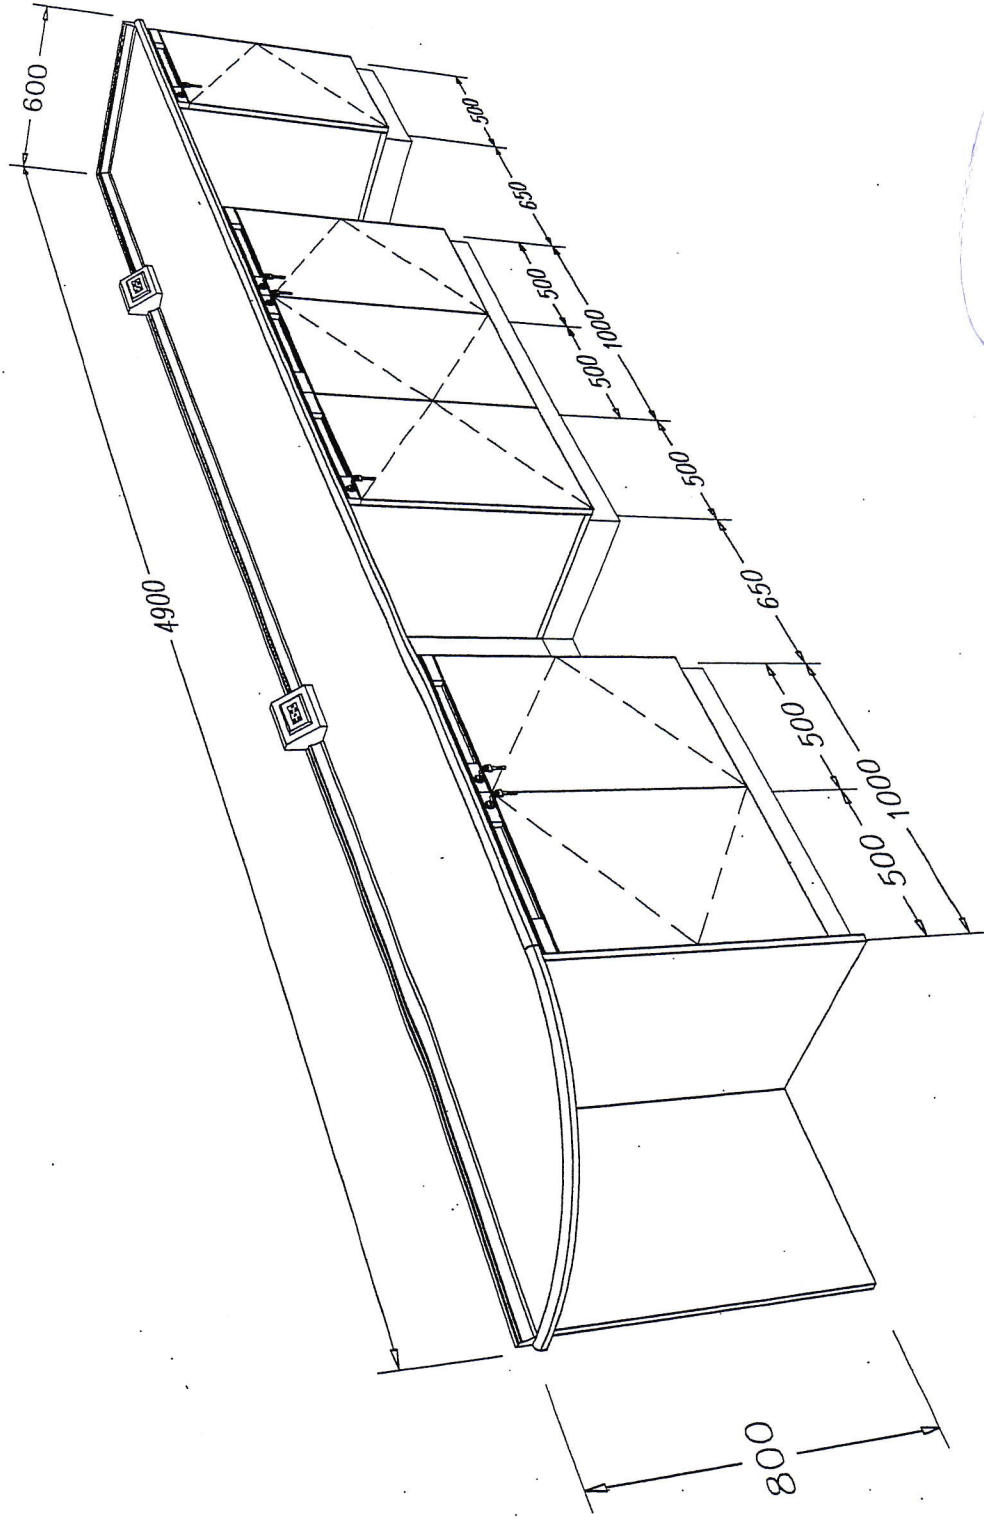

OWNER : โรงพยาบาลสัตว์ มหาวิทยาลัยเทคโนโลยีราชมงคลศรีวิชัย

WB21
UNIT OF MM.