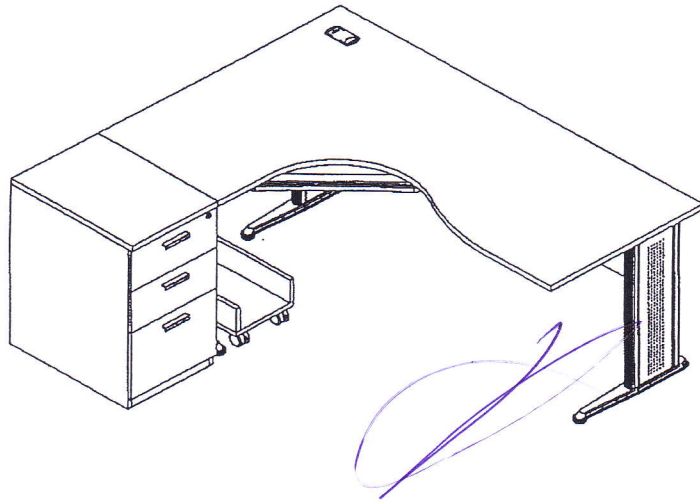

รายละเอียดครุภัณฑ์ CB2 ตู้บานเปิด บนกระจก-ล่างไม้

ขนาดไม่น้อยกว่า : กว้าง 120 x ลึก 60 x สูง 180 ซม.

รายละเอียดครุภัณฑ์ CC1 ตู้บานเปิด

ขนาดไม่น้อยกว่า : กว้าง 120 x ลึก 60 x สูง 180 ซม.

A large, stylized signature in blue ink, consisting of several overlapping loops and lines, positioned below the text.

Таблица

เก้าอี้สำนักงาน

เก้าอี้สำนักงาน

БОТТИГАТ

Handwritten text at the top center of the page, possibly a signature or title, oriented upside down.

โต๊ะทำงานสมัยใหม่

OWNER : โรงพยาบาลตำรวจ มหาวิทยาลัยเทคโนโลยีราชมงคลศรีวิชัย