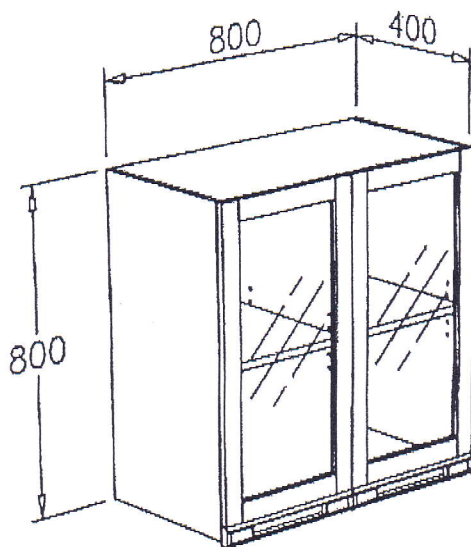

WB/16
Unit: mm

รายละเอียดครุภัณฑ์ PT08120 พาร์ติชันครึ่งห้องครึ่งกระจก

ขนาดไม่น้อยกว่า : กว้าง 80 x สูง 120 ซม.

รายละเอียดครุภัณฑ์ CB3 ตู้บานเปิด บนกระจก-ล่างไม้

ขนาดไม่น้อยกว่า : กว้าง 80 x ลึก 40 x สูง 180 ซม.

รายละเอียดครุภัณฑ์ CB2 ตู้บานเปิด บนกระจก-ล่างไม้

ขนาดไม่น้อยกว่า : กว้าง 120 x ลึก 60 x สูง 180 ซม.

รายละเอียดครุภัณฑ์ CC1 ตู้บานเปิด

ขนาดไม่น้อยกว่า : กว้าง 120 x ลึก 60 x สูง 180 ซม.

A large, stylized signature in blue ink, consisting of several overlapping loops and lines, positioned below the text.