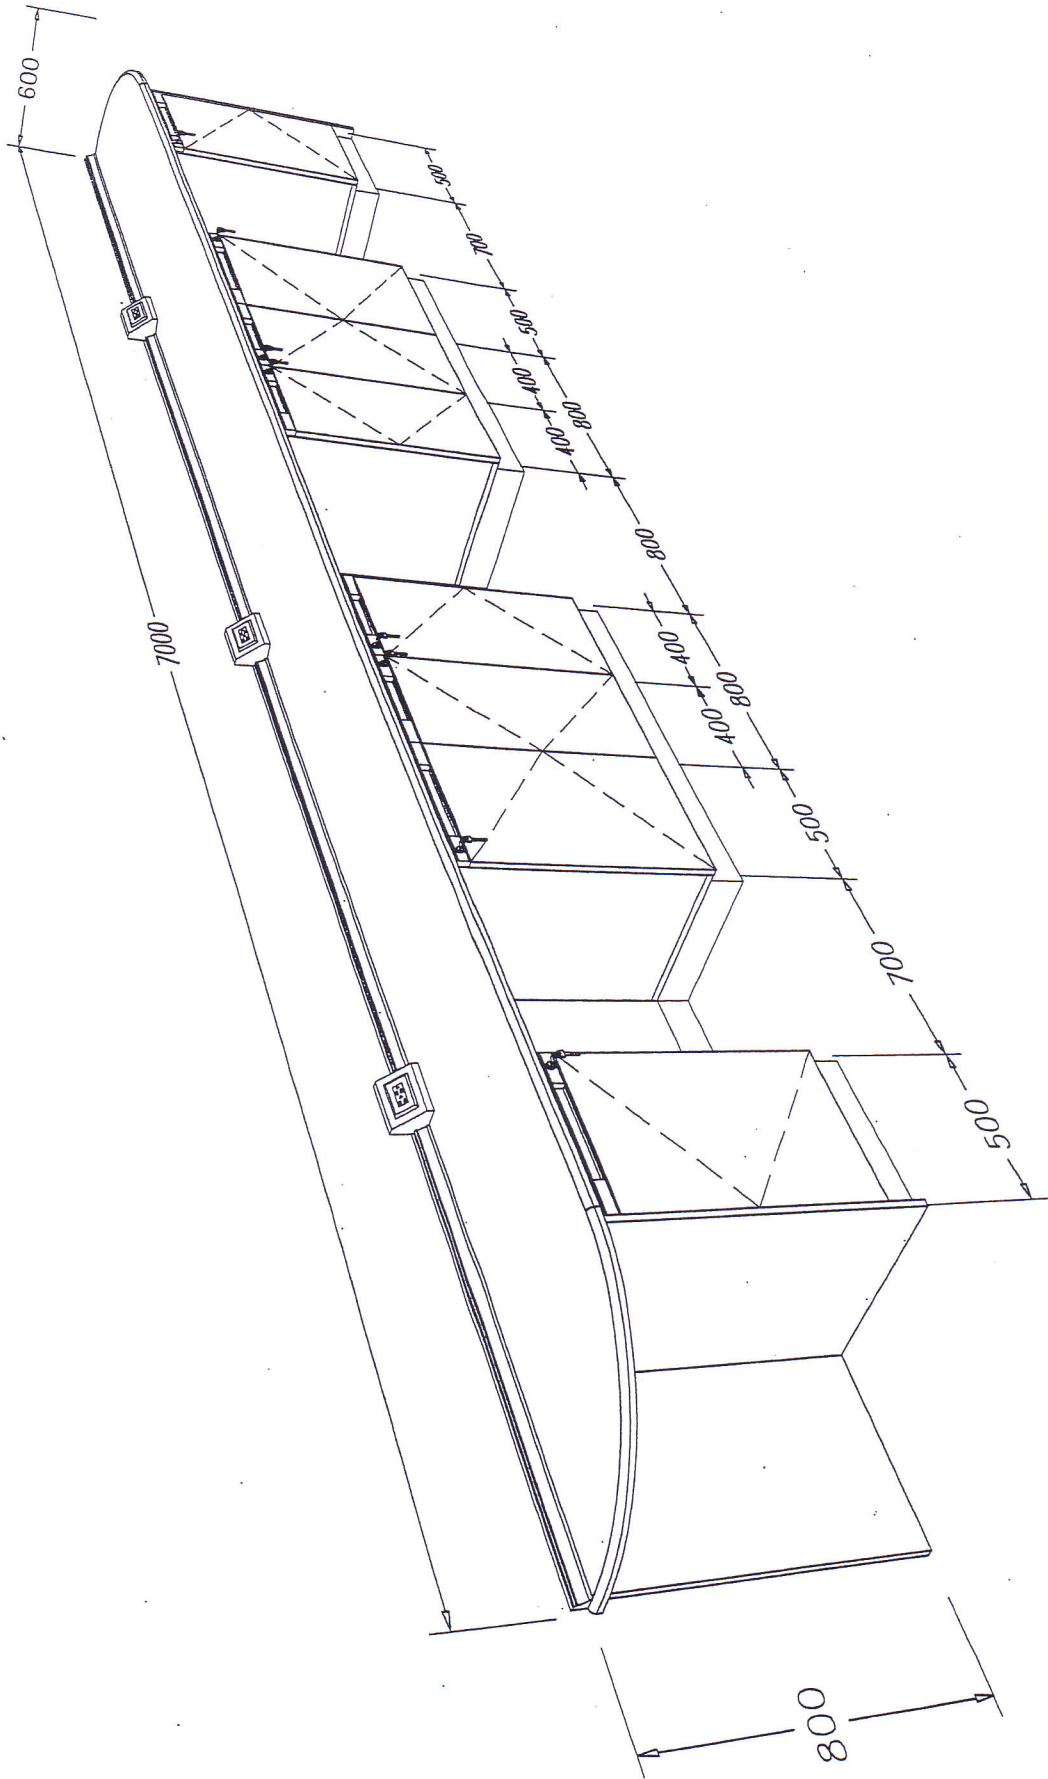

OWNER : โรงพยาบาลสัตว์ มหาวิทยาลัยเทคโนโลยีราชมงคลศรีวิชัย

WB19
UNIT OF MM.