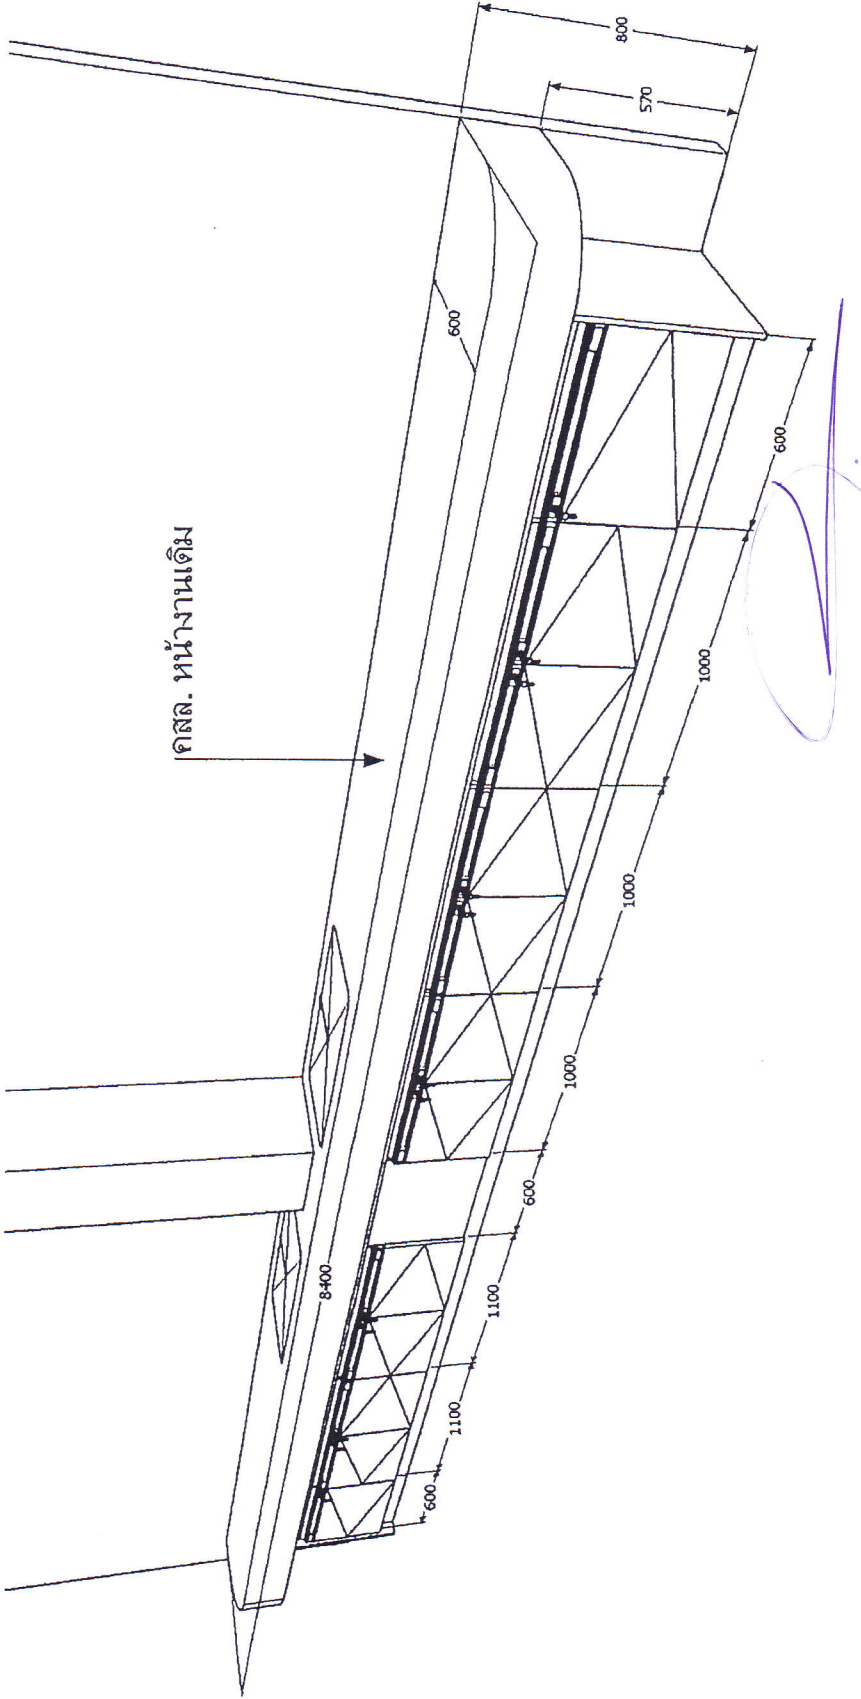

PROJECT : โรงพยาบาลสัตว์ มหาวิทยาลัยเทคโนโลยีราชมงคลศรีวิชัย

WB 14
Unit : mm

PROJECT : โรงพยาบาลสัตว์ มหาวิทยาลัยเทคโนโลยีราชมงคลศรีวิชัย

WB 15

Unit : mm

PROJECT : โรงพยาบาลสัตว์ มหาวิทยาลัยเทคโนโลยีราชมงคลศรีวิชัย

WB/16
Unit: mm

รายละเอียดครุภัณฑ์ PT08120 พาร์ติชันครึ่งห้องครึ่งกระจก

ขนาดไม่น้อยกว่า : กว้าง 80 x สูง 120 ซม.

รายละเอียดครุภัณฑ์ CB3 ตู้บานเปิด บนกระจก-ล่างไม้

ขนาดไม่น้อยกว่า : กว้าง 80 x ลึก 40 x สูง 180 ซม.

รายละเอียดครุภัณฑ์ CB2 ตู้บานเปิด บนกระจก-ล่างไม้

ขนาดไม่น้อยกว่า : กว้าง 120 x ลึก 60 x สูง 180 ซม.

รายละเอียดครุภัณฑ์ CC1 ตู้บานเปิด

ขนาดไม่น้อยกว่า : กว้าง 120 x ลึก 60 x สูง 180 ซม.

A large, stylized signature in blue ink, consisting of several overlapping loops and lines, positioned below the text.

Таблица

เก้าอี้สำนักงาน

เก้าอี้สำนักงาน

БОТТИГАТ

Handwritten text at the top center of the page, possibly a signature or title, oriented upside down.

โต๊ะทำงานสมัยใหม่

OWNER : โรงพยาบาลตำรวจ มหาวิทยาลัยเทคโนโลยีราชมงคลศรีวิชัย