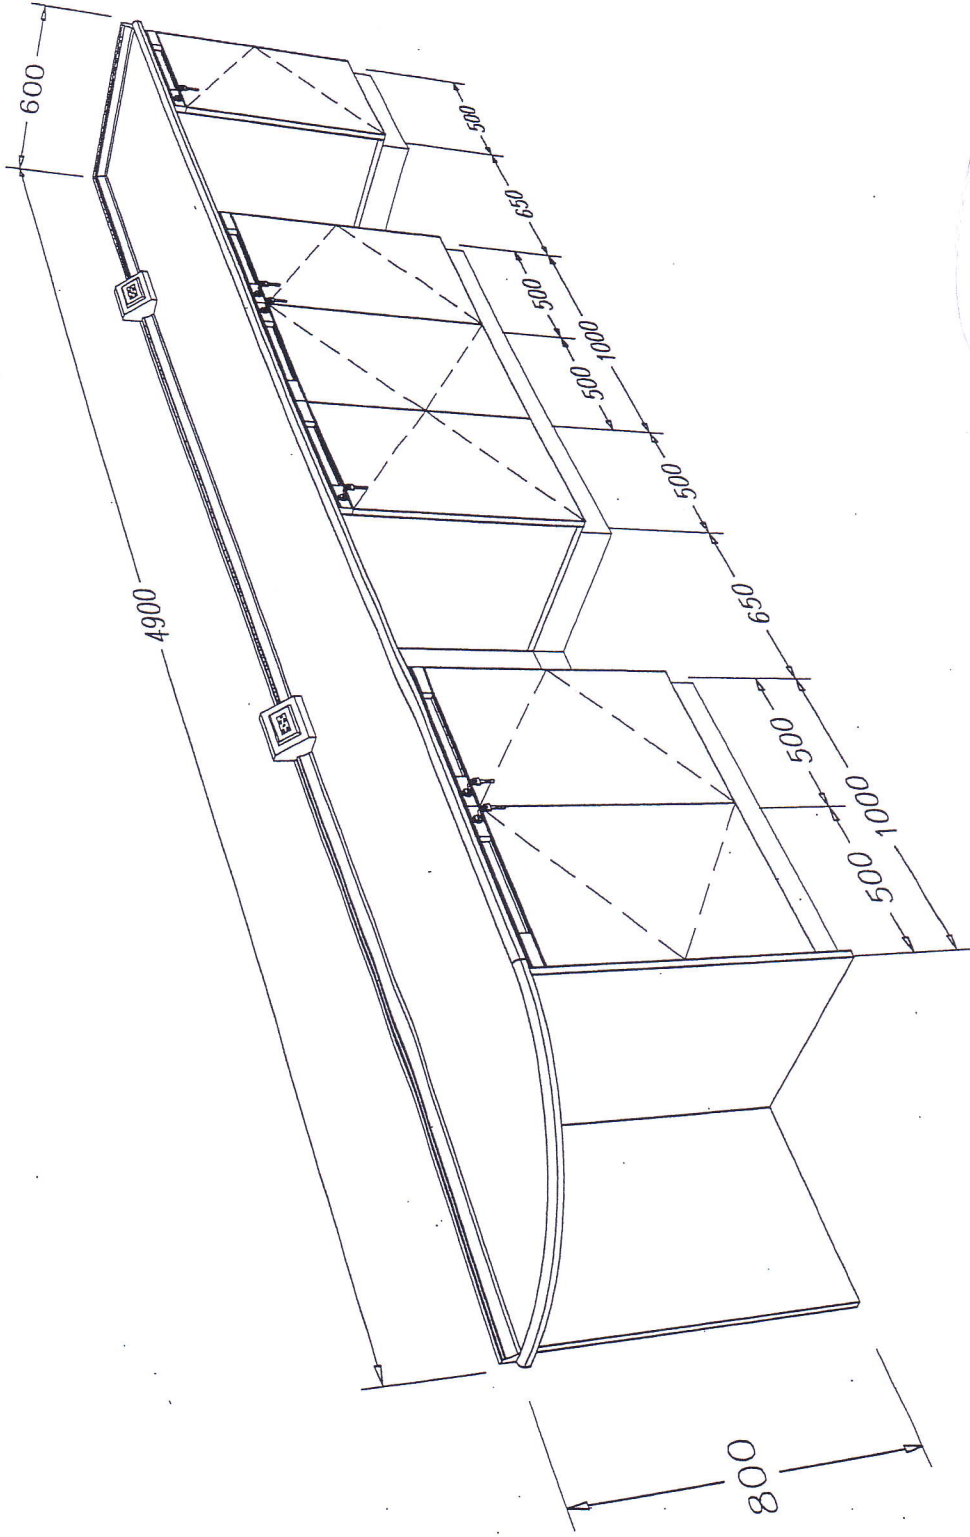

OWNER : โรงพยาบาลสัตว์ มหาวิทยาลัยเทคโนโลยีราชมงคลศรีวิชัย

WB21
UNIT OF MM.