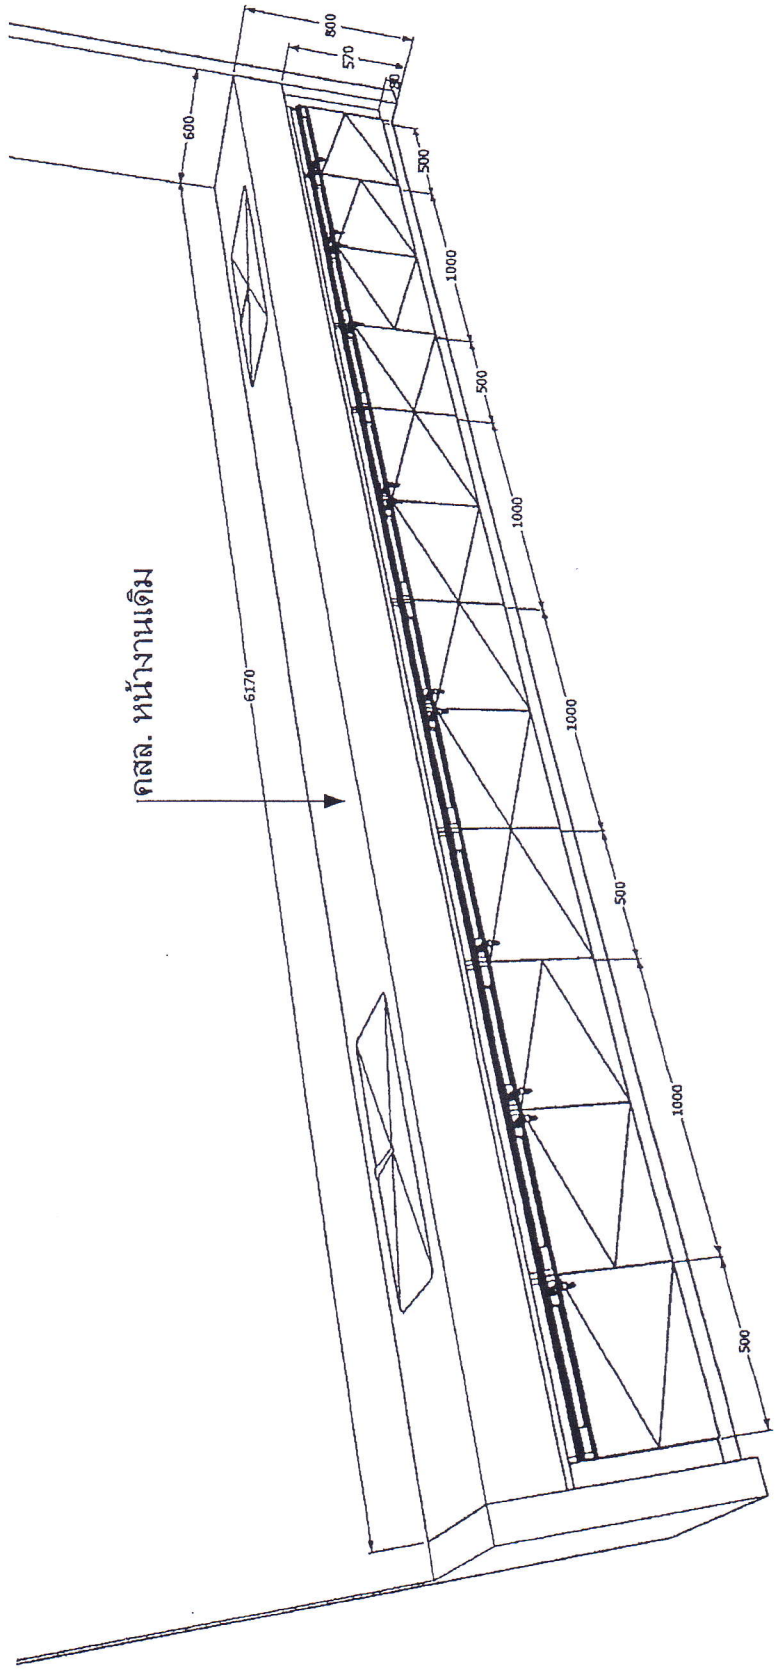

PROJECT : โรงพยาบาลสัตว์ มหาวิทยาลัยเทคโนโลยีราชมงคลศรีวิชัย

WB 14
Unit : mm

PROJECT : โรงพยาบาลสัตว์ มหาวิทยาลัยเทคโนโลยีราชมงคลศรีวิชัย

WB 15

Unit : mm

PROJECT : โรงพยาบาลสัตว์ มหาวิทยาลัยเทคโนโลยีราชมงคลศรีวิชัย

WB/16
Unit: mm

รายละเอียดครุภัณฑ์ PT08120 พาร์ติชันครึ่งห้องครึ่งกระจก

ขนาดไม่น้อยกว่า : กว้าง 80 x สูง 120 ซม.

รายละเอียดครุภัณฑ์ CB3 ตู้บานเปิด บนกระจก-ล่างไม้

ขนาดไม่น้อยกว่า : กว้าง 80 x ลึก 40 x สูง 180 ซม.

รายละเอียดครุภัณฑ์ CB2 ตู้บานเปิด บนกระจก-ล่างไม้

ขนาดไม่น้อยกว่า : กว้าง 120 x ลึก 60 x สูง 180 ซม.

รายละเอียดครุภัณฑ์ CC1 ตู้บานเปิด

ขนาดไม่น้อยกว่า : กว้าง 120 x ลึก 60 x สูง 180 ซม.

A large, stylized signature in blue ink, consisting of several overlapping loops and lines, positioned below the text.

Таблица

เก้าอี้สำนักงาน

เก้าอี้สำนักงาน

БОТТИГАТ

Handwritten text at the top center of the page, possibly a signature or title, oriented upside down.

โต๊ะทำงานสมัยใหม่

OWNER : โรงพยาบาลตำรวจ มหาวิทยาลัยเทคโนโลยีราชมงคลศรีวิชัย