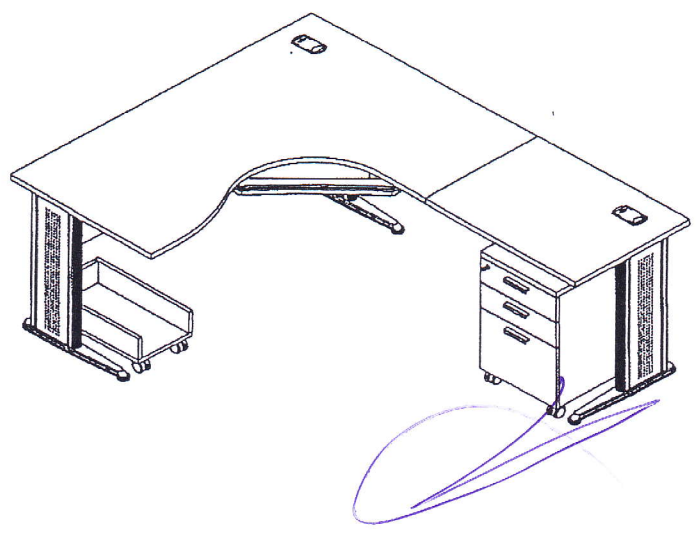

รายละเอียดครุภัณฑ์ CB2 ตู้บานเปิด บนกระจก-ล่างไม้

ขนาดไม่น้อยกว่า : กว้าง 120 x ลึก 60 x สูง 180 ซม.

รายละเอียดครุภัณฑ์ CC1 ตู้บานเปิด

ขนาดไม่น้อยกว่า : กว้าง 120 x ลึก 60 x สูง 180 ซม.

A large, stylized signature in blue ink, consisting of several overlapping loops and lines, positioned below the text.

Таблица

เก้าอี้สำนักงาน

เก้าอี้สำนักงาน

БОТТИГАТ

Handwritten text at the top center of the page, possibly a signature or title, oriented upside down.

โต๊ะทำงานสมัยใหม่

OWNER : โรงพยาบาลตำรวจ มหาวิทยาลัยเทคโนโลยีราชมงคลศรีวิชัย