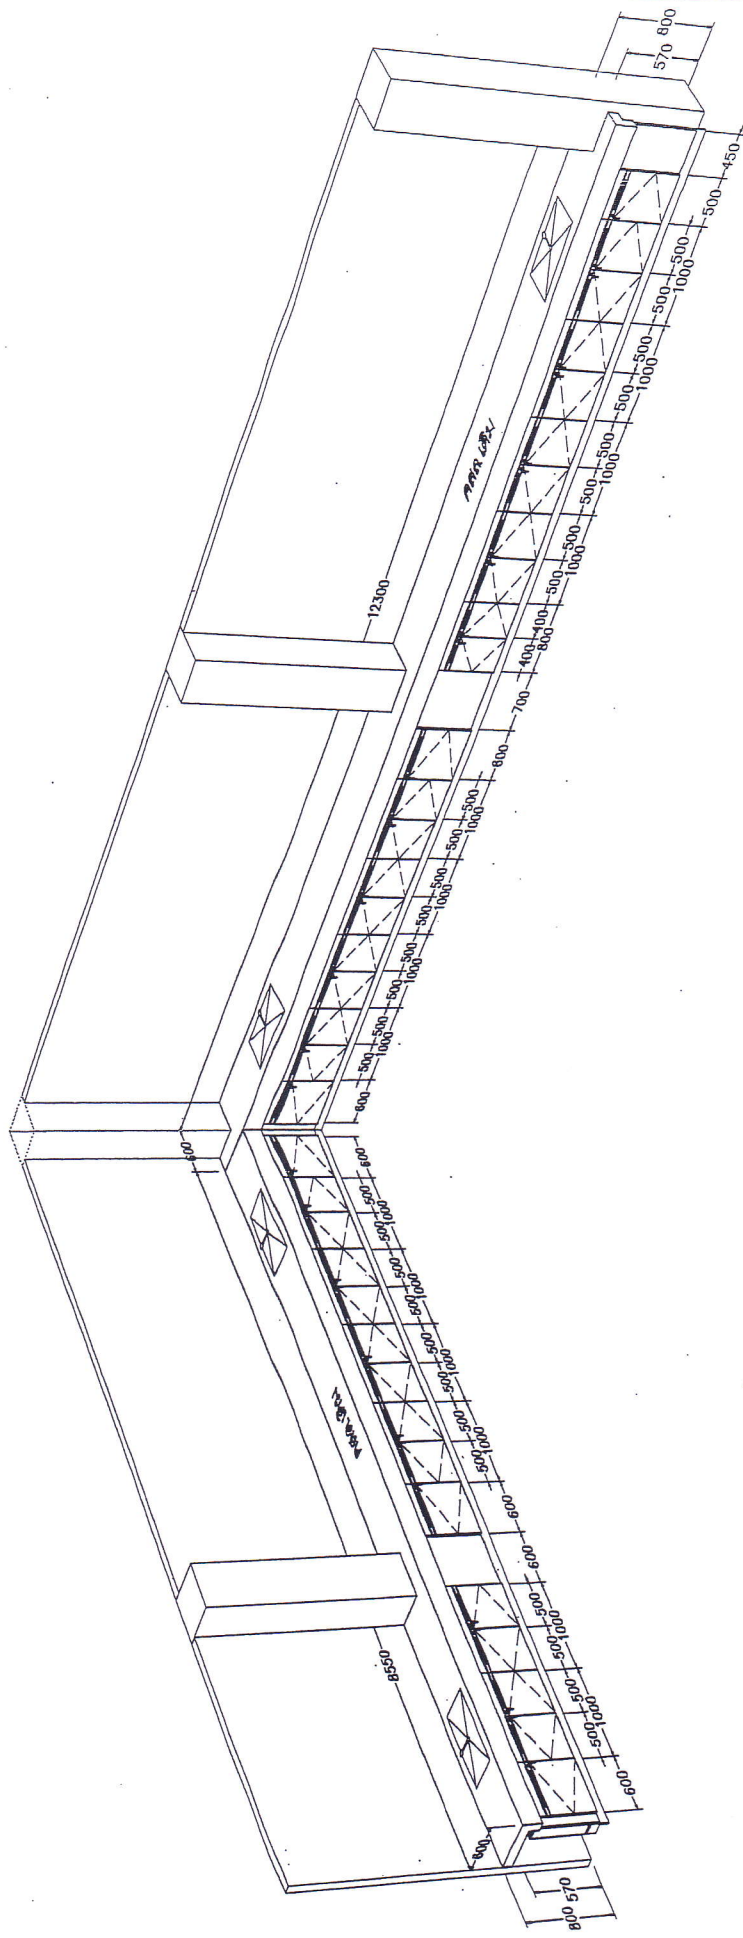

OWNER : โรงพยาบาลสัตว์ มหาวิทยาลัยเทคโนโลยีราชมงคลศรีวิชัย

WB17-R
UNIT OF MM.