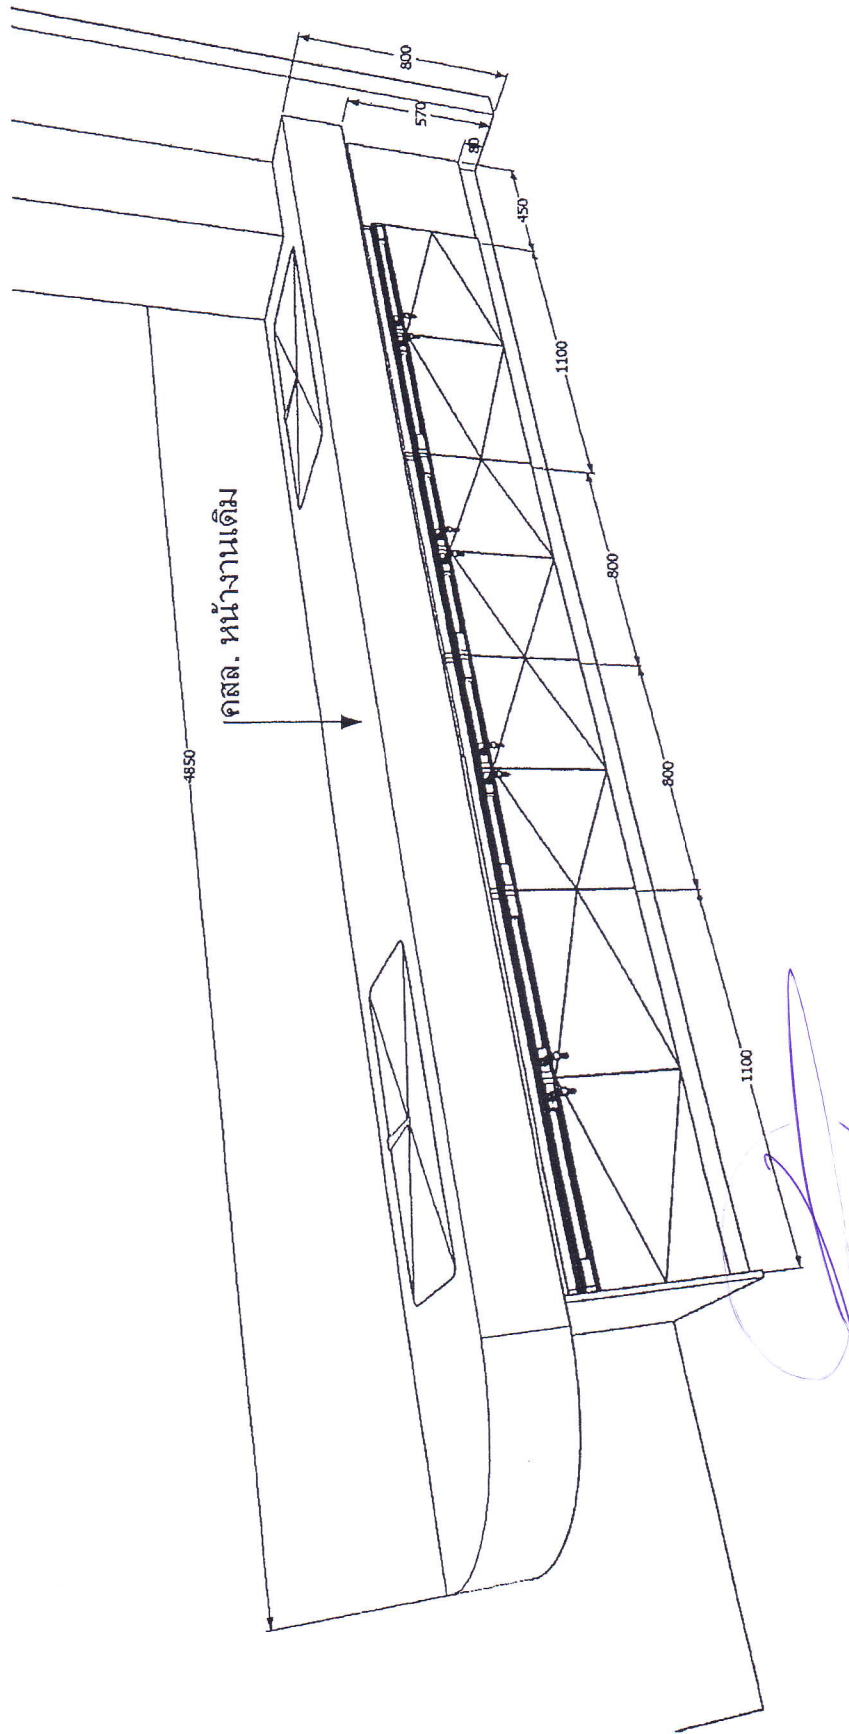

PROJECT : โรงพยาบาลสัตว์ มหาวิทยาลัยเทคโนโลยีราชมงคลศรีวิชัย

WB 14
Unit : mm

PROJECT : โรงพยาบาลสัตว์ มหาวิทยาลัยเทคโนโลยีราชมงคลศรีวิชัย

WB 15

Unit : mm

PROJECT : โรงพยาบาลสัตว์ มหาวิทยาลัยเทคโนโลยีราชมงคลศรีวิชัย

WB/16
Unit: mm

รายละเอียดครุภัณฑ์ PT08120 พาร์ติชันครึ่งห้องครึ่งกระจก

ขนาดไม่น้อยกว่า : กว้าง 80 x สูง 120 ซม.

รายละเอียดครุภัณฑ์ CB3 ตู้บานเปิด บนกระจก-ล่างไม้

ขนาดไม่น้อยกว่า : กว้าง 80 x ลึก 40 x สูง 180 ซม.

รายละเอียดครุภัณฑ์ CB2 ตู้บานเปิด บนกระจก-ล่างไม้

ขนาดไม่น้อยกว่า : กว้าง 120 x ลึก 60 x สูง 180 ซม.

รายละเอียดครุภัณฑ์ CC1 ตู้บานเปิด

ขนาดไม่น้อยกว่า : กว้าง 120 x ลึก 60 x สูง 180 ซม.

A large, stylized signature in blue ink, consisting of several overlapping loops and lines, positioned below the text.

Таблица

เก้าอี้สำนักงาน

เก้าอี้สำนักงาน

БОТТИГАТ

Handwritten text at the top center of the page, possibly a signature or title, oriented upside down.

โต๊ะทำงานสมัยใหม่

OWNER : โรงพยาบาลตำรวจ มหาวิทยาลัยเทคโนโลยีราชมงคลศรีวิชัย