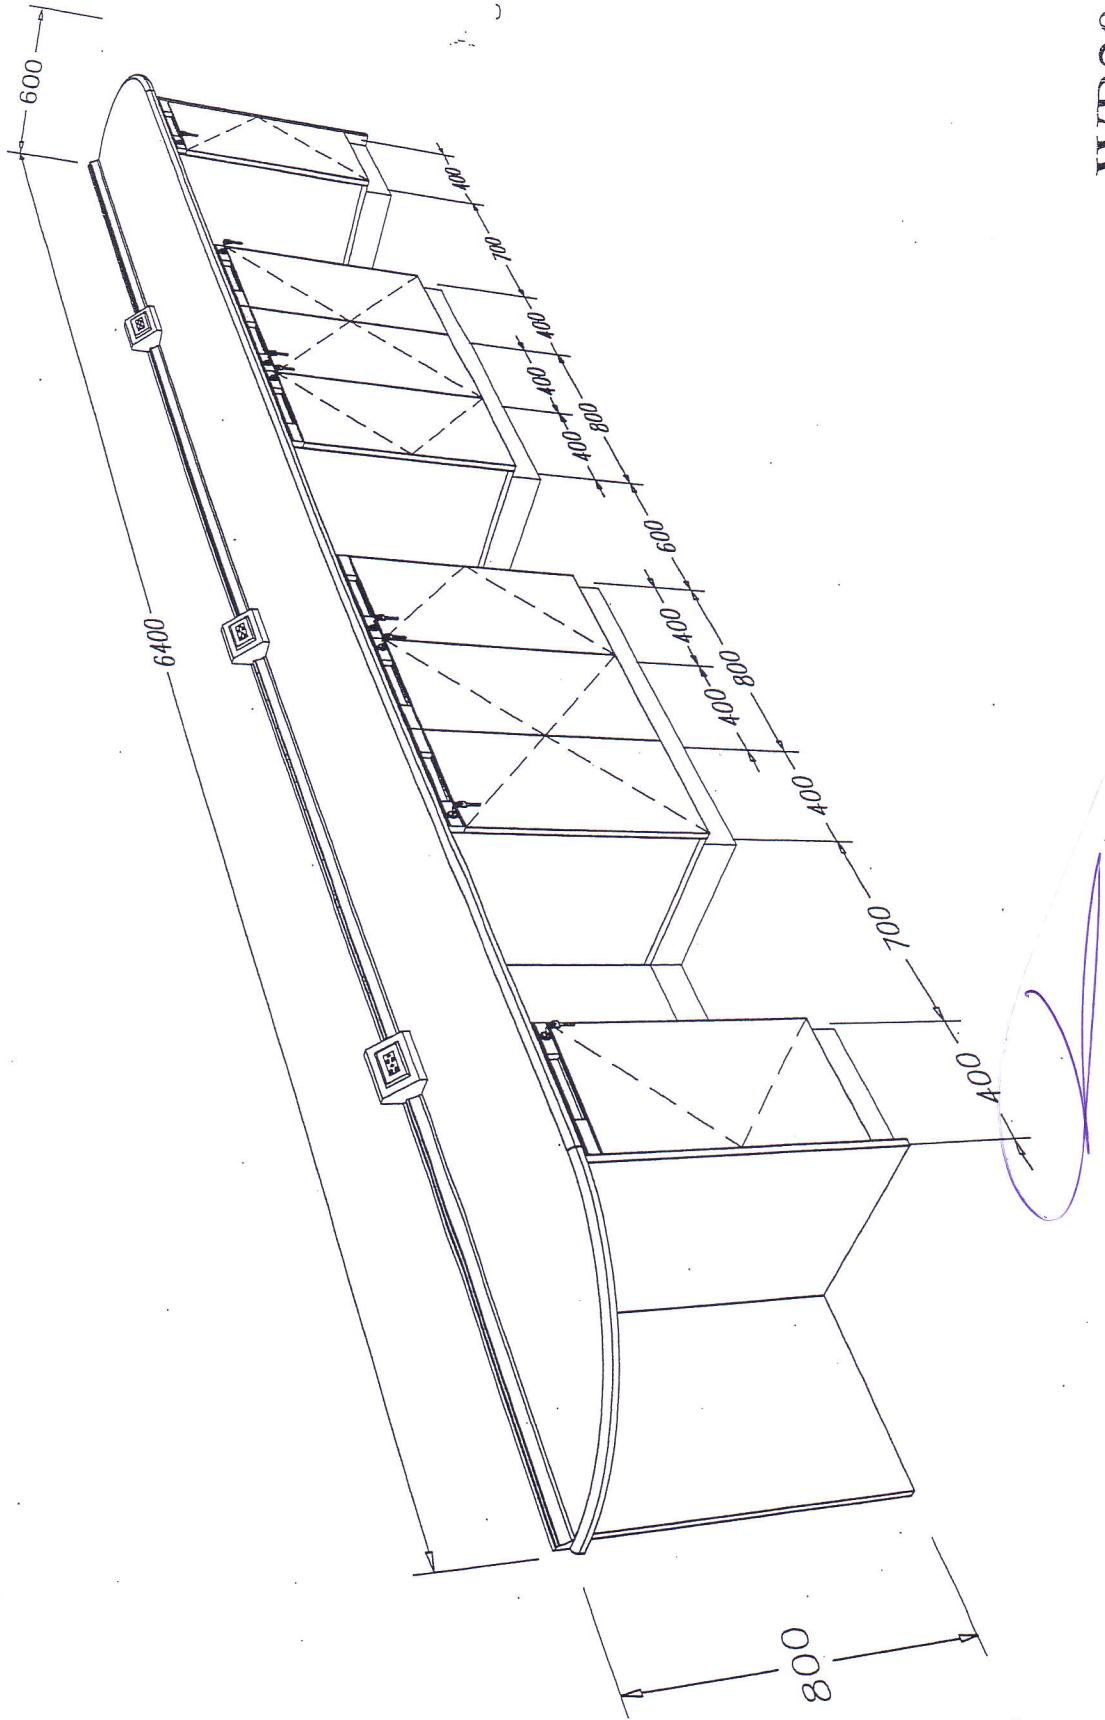

OWNER : โรงพยาบาลสัตว์ มหาวิทยาลัยเทคโนโลยีราชมงคลศรีวิชัย

WB20
UNIT OF MM.

3/21/2555