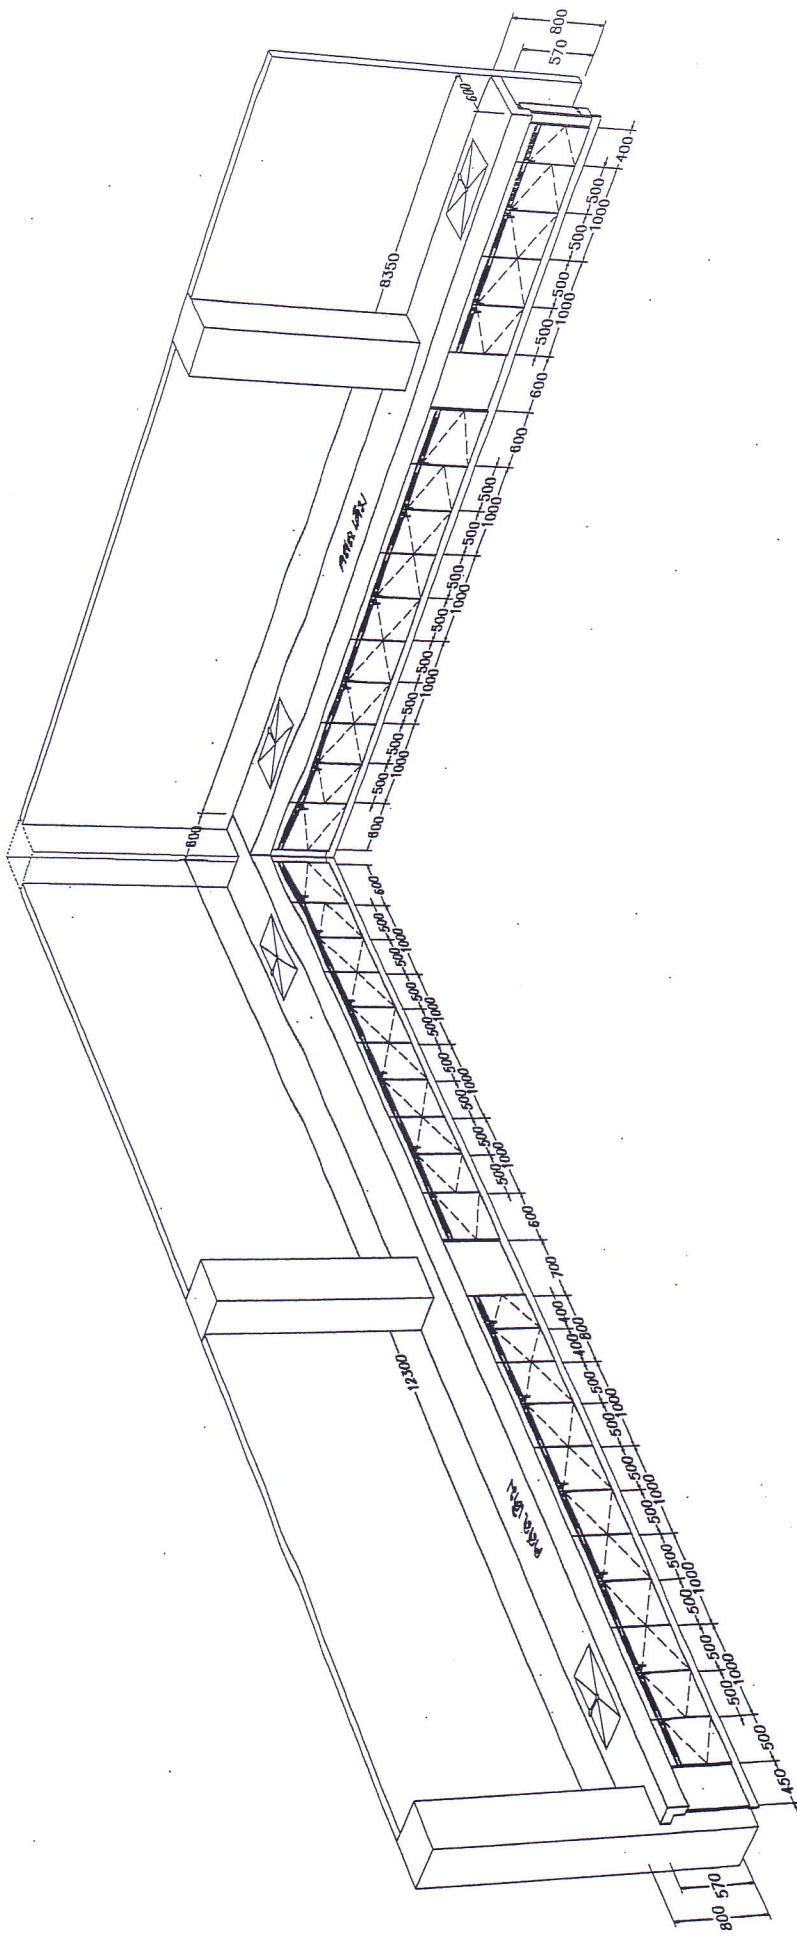

OWNER : โรงพยาบาลสัตว์ มหาวิทยาลัยเทคโนโลยีราชมงคลศรีวิชัย

WB17-L
UNIT OF MM.