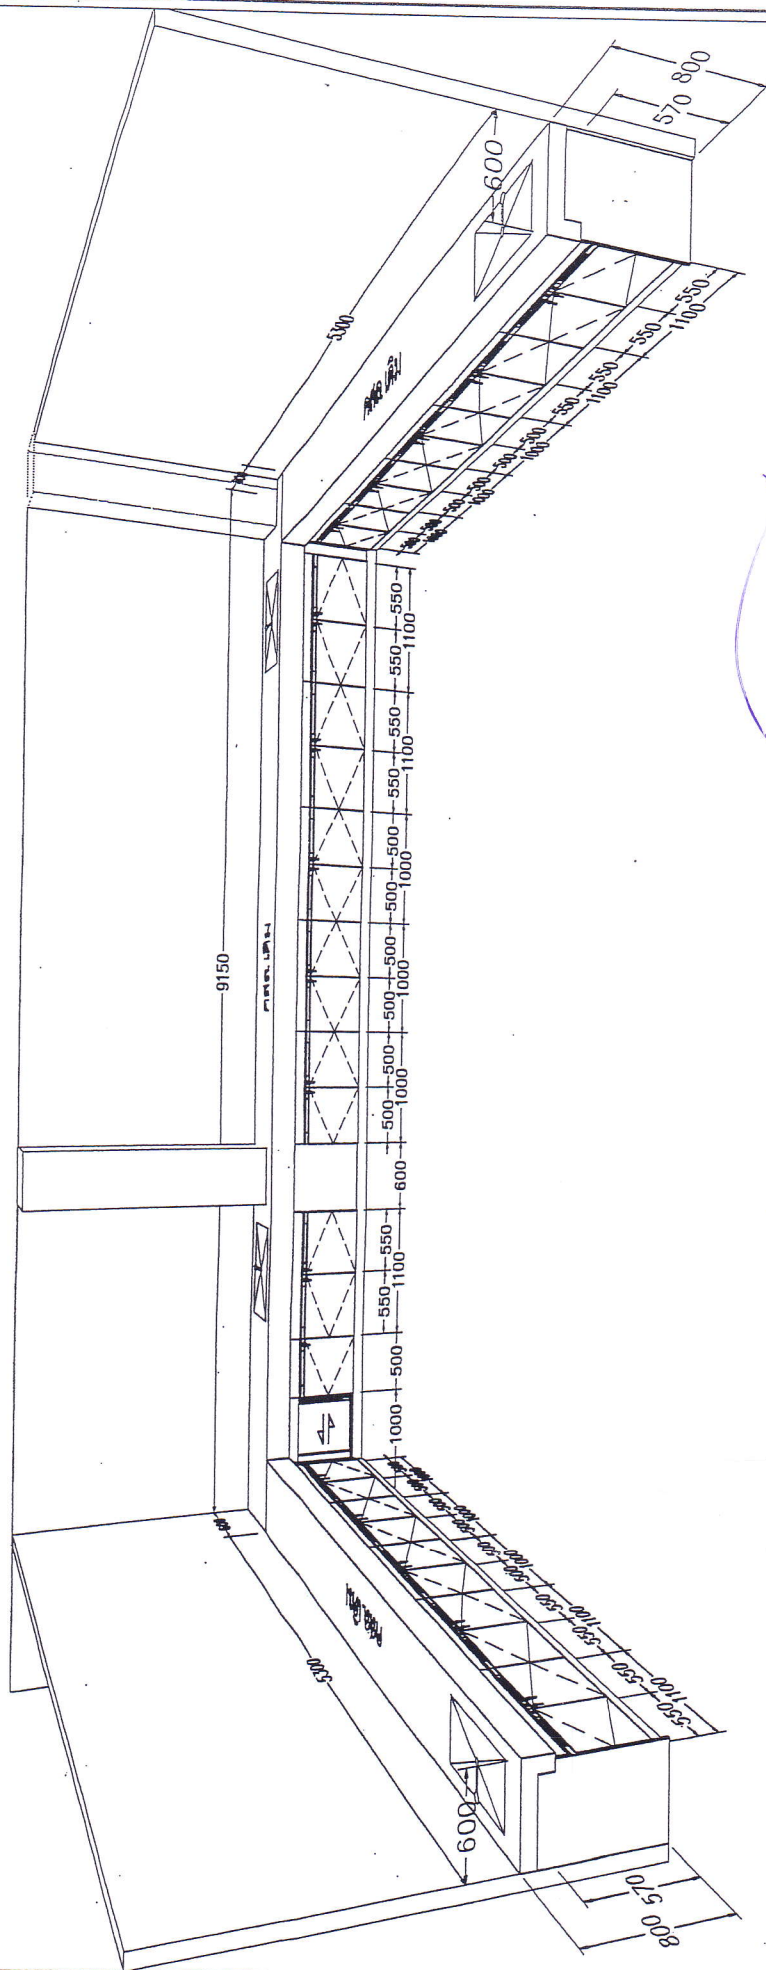

WB/16
Unit: mm

รายละเอียดครุภัณฑ์ PT08120 พาร์ติชันครึ่งห้องครึ่งกระจก

ขนาดไม่น้อยกว่า : กว้าง 80 x สูง 120 ซม.

รายละเอียดครุภัณฑ์ CB3 ตู้บานเปิด บนกระจก-ล่างไม้

ขนาดไม่น้อยกว่า : กว้าง 80 x ลึก 40 x สูง 180 ซม.

รายละเอียดครุภัณฑ์ CB2 ตู้บานเปิด บนกระจก-ล่างไม้

ขนาดไม่น้อยกว่า : กว้าง 120 x ลึก 60 x สูง 180 ซม.

รายละเอียดครุภัณฑ์ CC1 ตู้บานเปิด

ขนาดไม่น้อยกว่า : กว้าง 120 x ลึก 60 x สูง 180 ซม.

A large, stylized signature in blue ink, consisting of several overlapping loops and lines, positioned below the text.

Таблица

เก้าอี้สำนักงาน

เก้าอี้สำนักงาน

БОТТИГАТ

Handwritten text at the top center of the page, possibly a signature or title, oriented upside down.

โต๊ะทำงานสมัยใหม่

OWNER : โรงพยาบาลตำรวจ มหาวิทยาลัยเทคโนโลยีราชมงคลศรีวิชัย